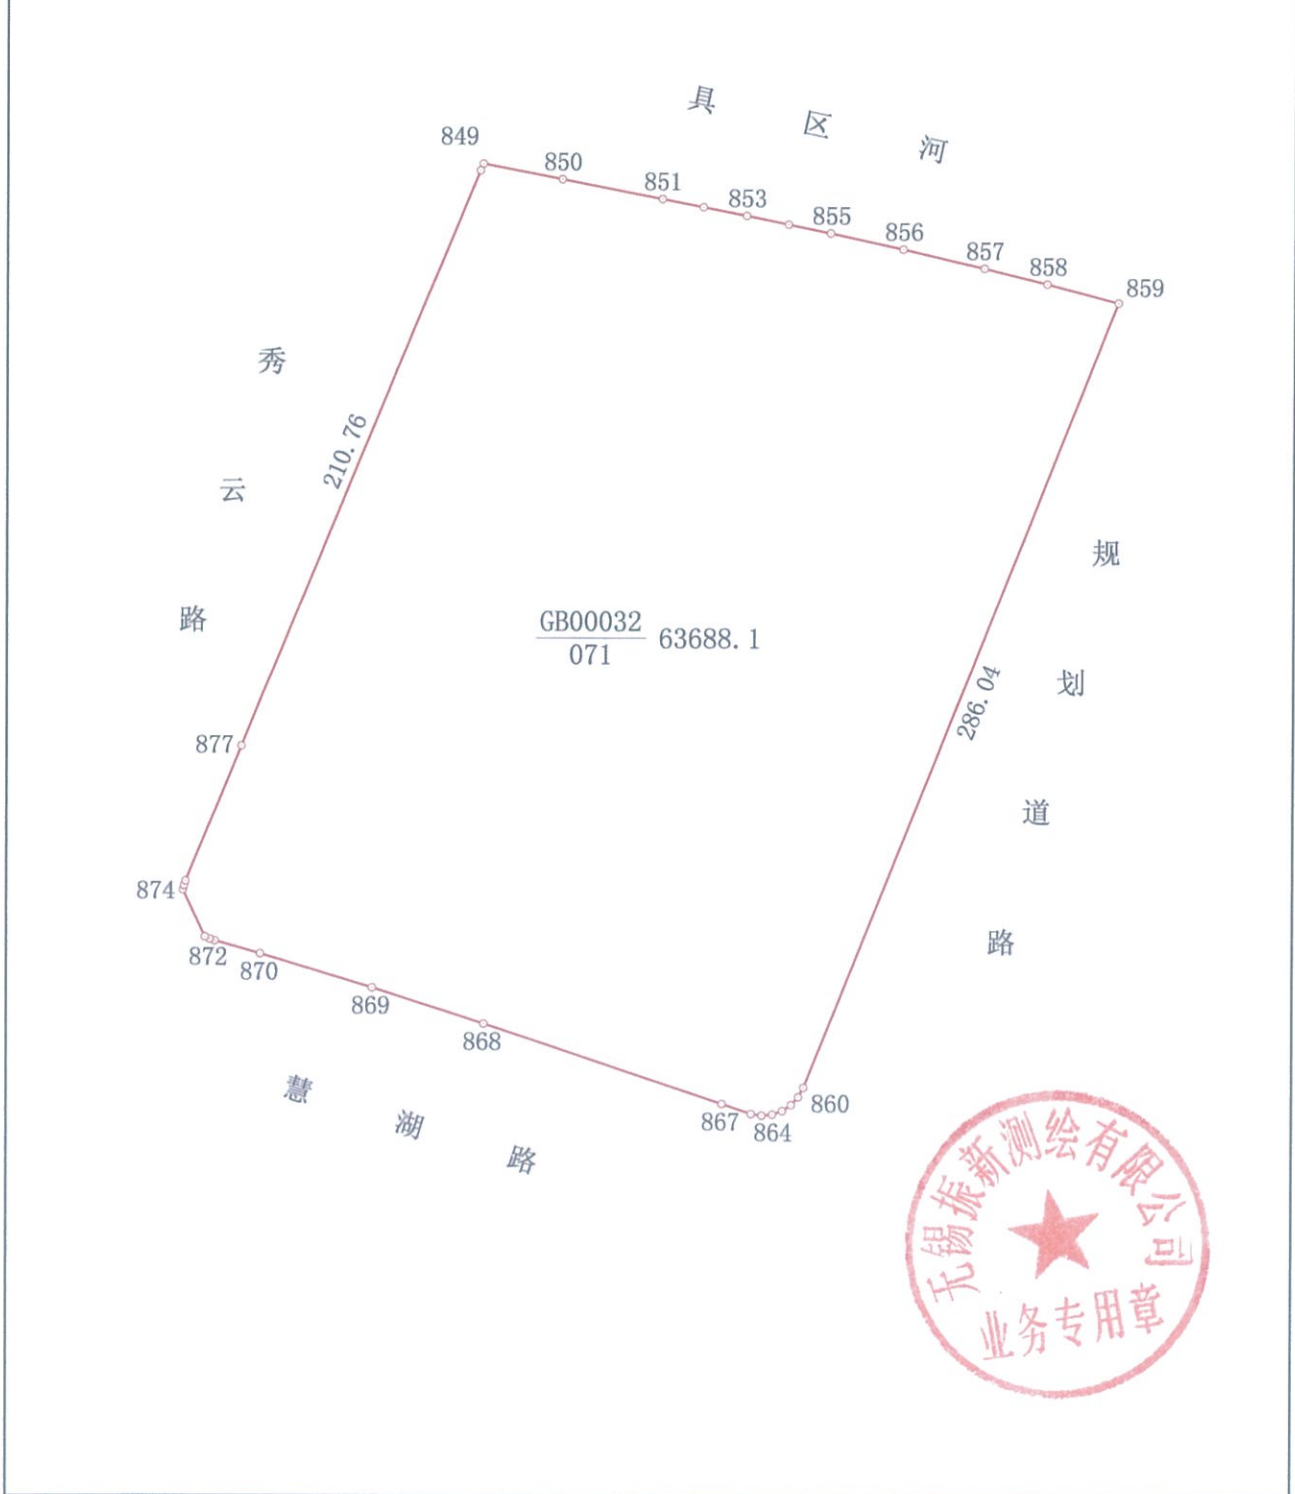

宗 地 图

XDG-2023-65号地块

单位: m · m²

3483. 25-40535. 75,
3483. 25-40536. 00,
3483. 25-40536. 25

320214004107GB00032

北

绘图员: 吴景宇

1:2500
审核员: 常鹏

2023年9月18日